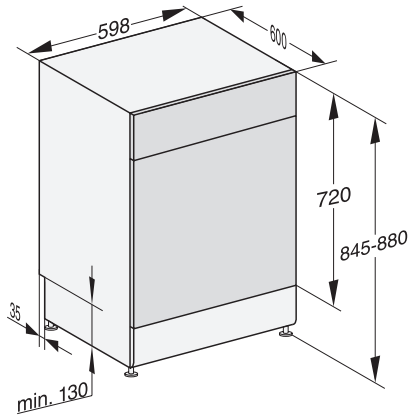

G 5632 SC Active S מדיח כלים עצמאי

מדיח כלים עצמאי, 60 ס"מ (שרטוט התקנה)
G7000